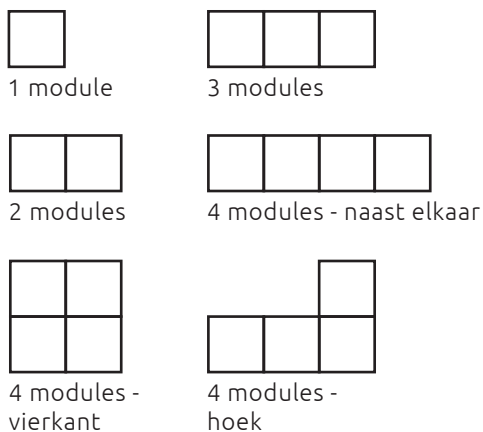

Paxa

De Paxa is een 100% circulaire stijlvolle stalen afvalbak. Met zijn inhoud van 23, 34, 65 of 90 liter is de Paxa perfect geschikt op plekken waar kleine of grote hoeveelheden aan afval vrij komen. Deze modulaire afvalbak is onbeperkt te koppelen voor het scheiden van meerdere afvalstromen en is daarnaast hufterproof, heeft een lange levensduur en is volledig circulair. Hierdoor is deze afvalbak uitermate geschikt voor kantoor, school en zorginstellingen.

- + 100% circulair geproduceerd in NL
- + Hufterproof
- + Modulair; dus onbeperkt koppelbaar
- + Standaard voorzien van deksel met open inworp, lekbak, zakhouder en magneten

Eigenschappen

Inhoud	23, 34, 65 en 90 liter
Afmetingen (bxdxh)	S: 24x24x45 cm M: 24x24x60 cm L: 30x30x72 cm XL: 35x35x72 cm
Gebruik	binnen
Materiaal	staal
Kleur body	antraciet of wit, andere kleuren op aanvraag

Kies het juiste formaat voor jouw organisatie:

S	- 23 liter	(5 - 10 personen)
M	- 34 liter	(15 - 20 personen)
L	- 65 liter	(30 - 40 personen)
XL	- 90 liter	(40 - 75 personen)

Plaatsingsopties

Deksels

Opties